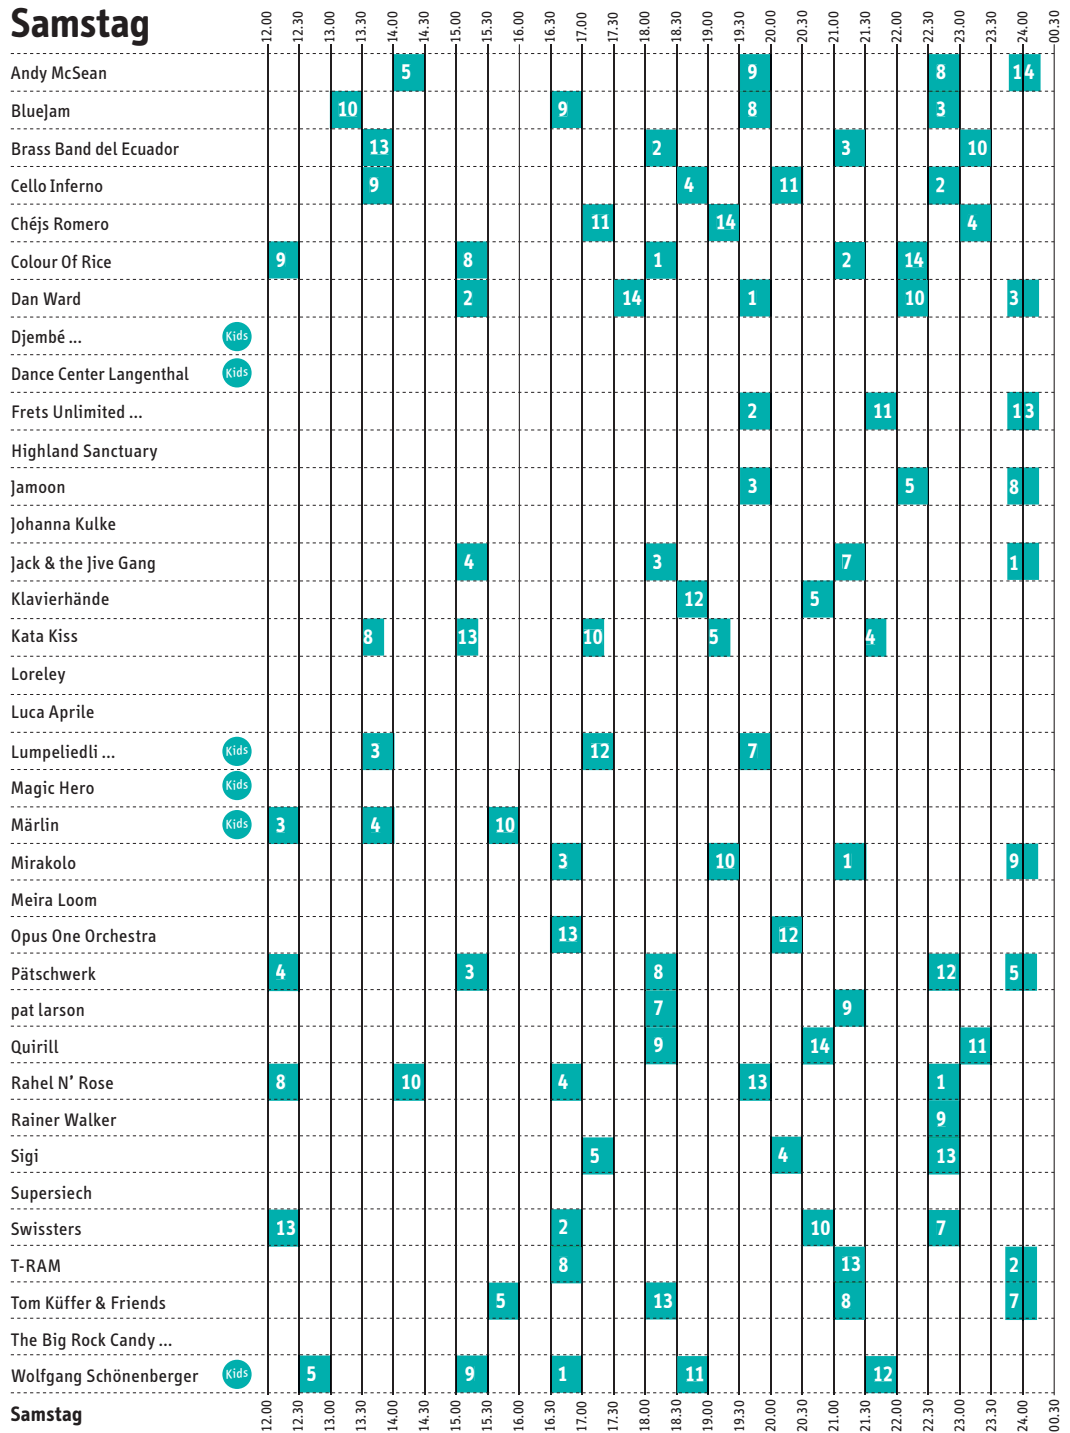

- 1 = Feiss & Heimlich
- 2 = zur Traube
- 3 = Lokau
- 4 = Platzhirsch
- 5 = Spanier / fahrBAR
- 6 = Chrämerhuus
- 7 = Bären
- 8 = Spanische Weinhalle
- 9 = à la cArte
- 10 = Bistro
- 11 = Kreuzhof Bar / Style Bar
- 12 = Innenstadt
- 13 = Braui
- 14 = The Malt

Anreise: Wir empfehlen Dir mit den öffentlichen Verkehrsmitteln anzureisen.
 AARE SEELAND MOBIL bringt Dich sicher ans Street Festival.

Samstag

Samstag